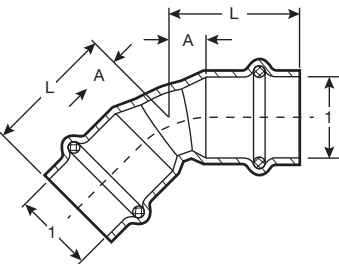

Viega ProPress®G New Short Elbows

Viega ProPressG 90° Elbow Copper P x P - Model 0616

d	Part Number	A (inch)	L (inch)
1/2"	16128	0.75	1.50
3/4"	16733	0.76	1.67
1"	16738	1.28	2.19
1 1/4"	16743	1.28	2.31
1 1/2"	16748	1.29	2.72
2"	16753	2.16	3.74

Viega ProPressG 90° Elbow Copper P x FTG - Model 0616.1

d	Part Number	A (inch)	L (inch)	L1 (inch)
1/2"	16158	0.75	1.50	1.54
3/4"	16763	0.76	1.67	1.83
1"	16768	1.28	2.19	2.27
1 1/4"	16173	1.65	2.68	2.76
1 1/2"	16178	1.98	3.40	3.48
2"	16183	2.55	4.13	4.20

Viega ProPressG 45° Elbow Copper P x P - Model 0626

d	Part Number	A (inch)	L (inch)
1/2"	16188	0.30	1.04
3/4"	16793	0.36	1.26
1"	16798	0.47	1.38
1 1/4"	16703*	0.58	1.61
1 1/2"	16708*	0.65	2.08
2"	16713*	0.86	2.44

Viega ProPressG 45° Elbow Copper P x FTG - Model 0626.1

d	Part Number	A (inch)	L (inch)	L1 (inch)
1/2"	16218	0.31	1.06	1.10
3/4"	16723	0.36	1.26	1.30
1"	16728*	0.47	1.38	1.49
1 1/4"	16233	0.69	1.71	1.79
1 1/2"	16238	0.83	2.24	2.32
2"	16243	1.06	2.64	2.72