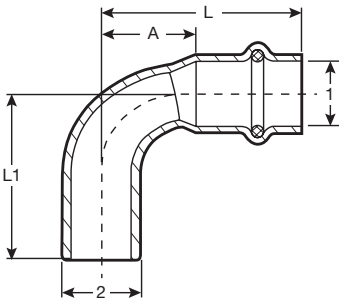

Viega ProPress®G New Short Elbows

Viega ProPressG 90° Elbow Copper P x P - Model 0616

d	Part Number	A (inch)	L (inch)
1/2"	16128	0.75	1.50
3/4"	16733	0.76	1.67
1"	16738	1.28	2.19
1 1/4"	16743	1.28	2.31
1 1/2"	16748	1.29	2.72
2"	16753	2.16	3.74

Viega ProPressG 90° Elbow Copper P x FTG - Model 0616.1

d	Part Number	A (inch)	L (inch)	L1 (inch)
1/2"	16158	0.75	1.50	1.54
3/4"	16763	0.76	1.67	1.83
1"	16768	1.28	2.19	2.27
1 1/4"	16173	1.65	2.68	2.76
1 1/2"	16178	1.98	3.40	3.48
2"	16183	2.55	4.13	4.20

Viega ProPressG 45° Elbow Copper P x P - Model 0626

d	Part Number	A (inch)	L (inch)
1/2"	16188	0.30	1.04
3/4"	16793	0.36	1.26
1"	16798	0.47	1.38
1 1/4"	16703*	0.58	1.61
1 1/2"	16708*	0.65	2.08
2"	16713*	0.86	2.44

Viega ProPressG 45° Elbow Copper P x FTG - Model 0626.1

d	Part Number	A (inch)	L (inch)	L1 (inch)
1/2"	16218	0.31	1.06	1.10
3/4"	16723	0.36	1.26	1.30
1"	16728*	0.47	1.38	1.49
1 1/4"	16233	0.69	1.71	1.79
1 1/2"	16238	0.83	2.24	2.32
2"	16243	1.06	2.64	2.72