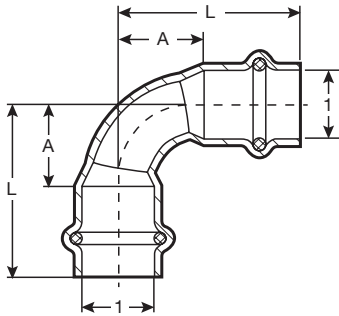

Viega ProPress®G New Short Elbows

Viega ProPressG 90° Elbow Copper P x P - Model 0616

d	Part Number	A (inch)	L (inch)
1/2"	16128	0.75	1.50
3/4"	16733	0.76	1.67
1"	16738	1.28	2.19
1 1/4"	16743	1.28	2.31
1 1/2"	16748	1.29	2.72
2"	16753	2.16	3.74

Viega ProPressG 90° Elbow Copper P x FTG - Model 0616.1

d	Part Number	A (inch)	L (inch)	L1 (inch)
1/2"	16158	0.75	1.50	1.54
3/4"	16763	0.76	1.67	1.83
1"	16768	1.28	2.19	2.27
1 1/4"	16173	1.65	2.68	2.76
1 1/2"	16178	1.98	3.40	3.48
2"	16183	2.55	4.13	4.20

Viega ProPressG 45° Elbow Copper P x P - Model 0626

d	Part Number	A (inch)	L (inch)
1/2"	16188	0.30	1.04
3/4"	16793	0.36	1.26
1"	16798	0.47	1.38
1 1/4"	16703*	0.58	1.61
1 1/2"	16708*	0.65	2.08
2"	16713*	0.86	2.44

Viega ProPressG 45° Elbow Copper P x FTG - Model 0626.1

d	Part Number	A (inch)	L (inch)	L1 (inch)
1/2"	16218	0.31	1.06	1.10
3/4"	16723	0.36	1.26	1.30
1"	16728*	0.47	1.38	1.49
1 1/4"	16233	0.69	1.71	1.79
1 1/2"	16238	0.83	2.24	2.32
2"	16243	1.06	2.64	2.72