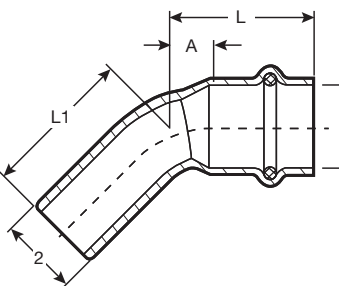

Viega ProPress®G New Short Elbows

Viega ProPressG 90° Elbow Copper P x P - Model 0616

d	Part Number	A (inch)	L (inch)
1/2"	16128	0.75	1.50
3/4"	16733	0.76	1.67
1"	16738	1.28	2.19
1 1/4"	16743	1.28	2.31
1 1/2"	16748	1.29	2.72
2"	16753	2.16	3.74

Viega ProPressG 90° Elbow Copper P x FTG - Model 0616.1

d	Part Number	A (inch)	L (inch)	L1 (inch)
1/2"	16158	0.75	1.50	1.54
3/4"	16763	0.76	1.67	1.83
1"	16768	1.28	2.19	2.27
1 1/4"	16173	1.65	2.68	2.76
1 1/2"	16178	1.98	3.40	3.48
2"	16183	2.55	4.13	4.20

Viega ProPressG 45° Elbow Copper P x P - Model 0626

d	Part Number	A (inch)	L (inch)
1/2"	16188	0.30	1.04
3/4"	16793	0.36	1.26
1"	16798	0.47	1.38
1 1/4"	16703*	0.58	1.61
1 1/2"	16708*	0.65	2.08
2"	16713*	0.86	2.44

Viega ProPressG 45° Elbow Copper P x FTG - Model 0626.1

d	Part Number	A (inch)	L (inch)	L1 (inch)
1/2"	16218	0.31	1.06	1.10
3/4"	16723	0.36	1.26	1.30
1"	16728*	0.47	1.38	1.49
1 1/4"	16233	0.69	1.71	1.79
1 1/2"	16238	0.83	2.24	2.32
2"	16243	1.06	2.64	2.72